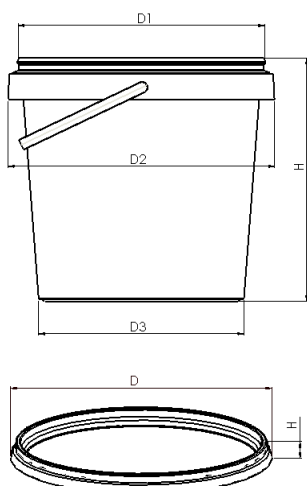

Спецификация ведро 2800 мл

Допуски: Объем: $\pm 5\%$ Размеры: ± 3 мм

Номинальный объем, мл		2800
Полный объем, мл		2800
Материал		PP
Контрольный замок		есть
Параметры ведра	Наружный диаметр, D2, D3, мм	D2 = 172,0 D3 = 144,0
	Внутренний диаметр, D1, мм	D1 = 163,0
	Высота, H, мм	H = 165,0
Параметры крышки	D, мм	D = 170,0
	H, мм	H = 7,0
Стандартная упаковка ведер, шт.		1400, европоддон (1200*800)мм, H = 1200 мм или 100 комп.,короб(730*416*420)мм
Стандартная упаковка крышек, шт.		700, короб (550*370*470)мм
Срок годности, мес.		12 мес.