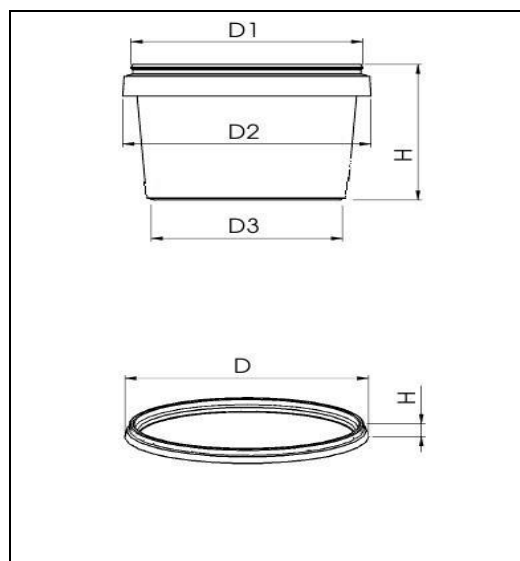

Спецификация банка 550 мл

Допуски:

Объем: $\pm 5\%$ Размеры: ± 3 мм

Номинальный объем, мл		550
Полный объем, мл		550
Материал		PP
Контрольный замок		есть
Параметры банки	Наружный диаметр, D2, D3, мм	D2 = 130,0 D3 = 112,0
	Внутренний диаметр, D1, мм	D1 = 120,0
	Высота, H, мм	H = 63,0
Параметры крышки	D, мм	D = 130,0
	H, мм	H = 9,0
Стандартная упаковка ведер, шт.		3240, европоддон (1200*800)мм, H = 1000 мм
Стандартная упаковка крышек, шт.		1350, короб (670*415*420)мм
Срок годности, мес.		12 мес.