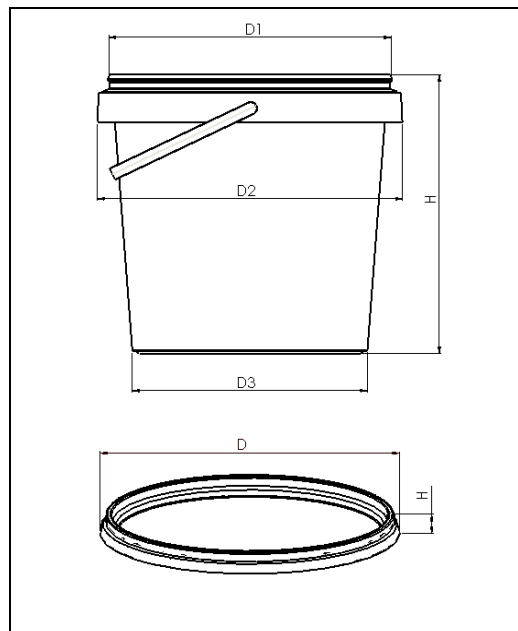

СПЕЦИФИКАЦИЯ

Ведро пластиковое круглое 3300 мл с ручкой

Допуски:

Объем: $\pm 5\%$

Размеры: ± 3 мм

Номинальный объем, мл	3300	
Полный объем, мл	3400	
Материал	PP	
Контрольный замок	есть	
Параметры ведра	Наружный диаметр, D2, D3, мм	D2 = 183,0 D3 = 148,0
	Внутренний диаметр, D1, мм	D1 = 175,0
	Высота, H, мм	H = 177,0
Параметры крышки	D, мм	D = 180,0
	H, мм	H = 10,0
Стандартная упаковка банок, шт.	1400, европоддон (1200*800)мм, H = 1130 мм	
Стандартная упаковка крышек, шт.	700, короб (730*416*420)мм	
Срок годности, мес.	12 мес.	