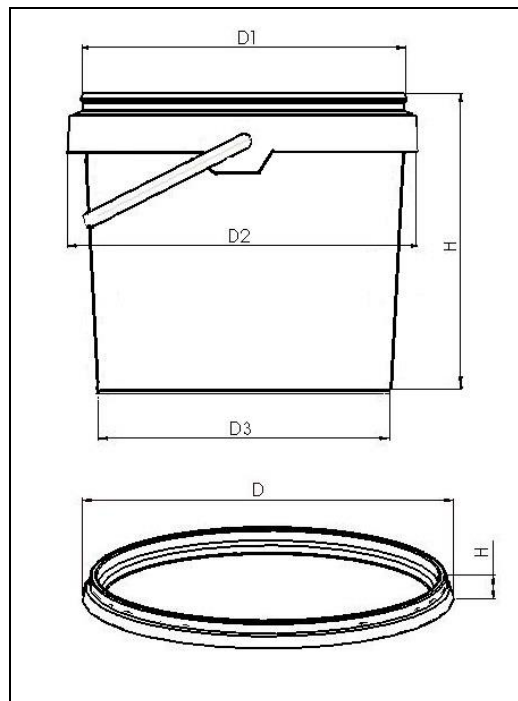

СПЕЦИФИКАЦИЯ

Ведро пластиковое круглое 11300 мл с ручкой

Допуски:

Объем: $\pm 5\%$

Размеры: ± 3 мм

| | | |
|----------------------------------|---|-----------------------|
| Номинальный объем, мл | 11300 | |
| Полный объем, мл | 11800 | |
| Материал | PP | |
| Контрольный замок | есть | |
| Параметры ведра | Наружный диаметр, D2, D3, мм | D2 = 290,0 D3 = 255,0 |
| | Внутренний диаметр, D1, мм | D1 = 275,0 |
| | Высота, H, мм | H = 222,0 |
| Параметры крышки | D, мм | D = 290,0 |
| | H, мм | H = 114,0 |
| Стандартная упаковка банок, шт. | 330, европоддон (1200*800)мм, H = 1070 мм | |
| Стандартная упаковка крышек, шт. | , короб (**))мм | |
| Срок годности, мес. | 12 мес. | |