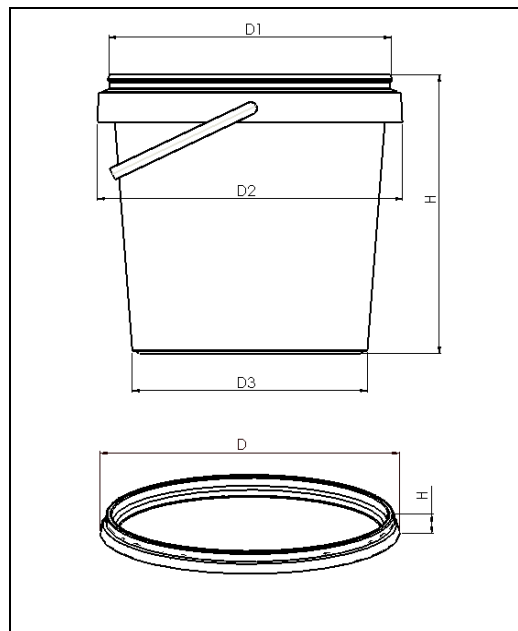

СПЕЦИФИКАЦИЯ

Ведро пластиковое круглое 1000 мл с ручкой

Допуски:

Объем: $\pm 5\%$

Размеры: ± 3 мм

Номинальный объем, мл		1000
Полный объем, мл		1050
Материал		PP
Контрольный замок		есть
Параметры ведра	Наружный диаметр, D2, D3, мм	D2 = 131,0 D3 = 102,0
	Внутренний диаметр, D1, мм	D1 = 120,0
	Высота, H, мм	H = 120,0
Параметры крышки	D, мм	D = 130,0
	H, мм	H = 9,0
Стандартная упаковка банок, шт.		2700, европоддон (1200*800)мм, H = 1050 мм
Стандартная упаковка крышек, шт.		1350, короб (670*415*420)мм
Срок годности, мес.		12 мес.